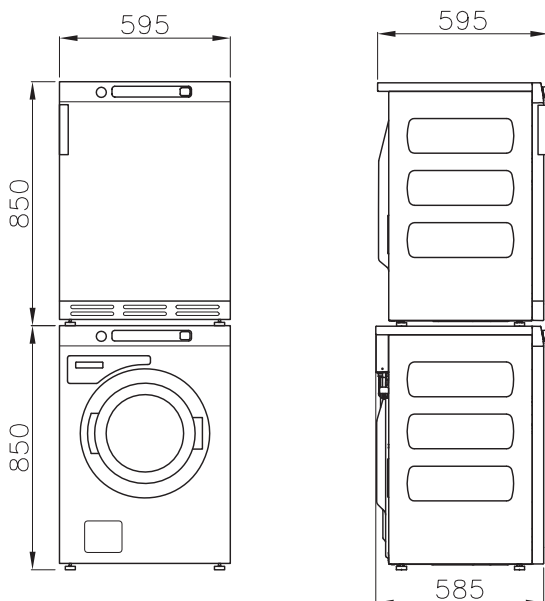

OPTIONEN - WASCHSCHLEUDERMASCHINE

- Externe Betätigung durch Münzgerät
- Ablasspumpe
- Pumpen für Flüssigwaschmittel

BESCHREIBUNG - TROCKNER

- Edelstahlfarbe
- Innen- und Außentrommel - Chromnickelstahl
- Große Türöffnung (Ø45 cm)

OPTIONEN - TROCKNER

- Externe Betätigung durch Münzgerät
- Kondensationseinheit (Typ DAMC)

KOMPAKTES DESIGN

STAPELBARE EINHEIT

ENERGIE EFFIZIENT

POWERWASH®

TYP		SC65
Kapazität	kg	6,5
Trommel	l	60
Trommelabmessungen	mm	Ø480
Schleuderdrehzahl	Upm	1400
G-Faktor		530
Elektroanschluss		1x230-400V 50Hz 3x400V 50Hz
Elektroheizung	kW	3,2
Absicherung		230V-16A/400V-10A
Wasseranschluss	inch	3/4"
Ablass		Pump Standard
ABMESSUNGEN		
HxBxT	mm	850x595x585
TRANSPORTANGABEN		
Gewicht brutto		
Kartonverpackung	kg	77
Gewicht netto	kg	73
Volumen (verpackt)		
Kartonverpackung	m ³	0,53
Kartonverpackung HxBxT	mm	915x610x660

TYPE		DAM6	
		Condense	vented
KAPAZITÄT	kg	6,5	
TROMMELVOLUMEN	l	111	
TROMMEL	mm	Ø571x476	
ELEKTROANSCHLUSS		1x230V 50Hz 3x400V 50Hz	
ELEKTROHEIZUNG	kW	2,5	3
ABSICHERUNG		230V-16A 400V-10A	
LUFTDURCHFLUSS	m ³ /h	123	245
ABLUFANSCHLUSS	mm	-	100
ABMESSUNGEN			
HxBxT	mm	850x595x595	
TRANSPORTANGABEN			
Gewicht brutto			
Kartonverpackung	kg	50	45
Gewicht netto	kg	47	39
Volumen (verpackt)			
Kartonverpackung	m ³	0,53	
Kartonverpackung HxBxT	mm	915x610x660	